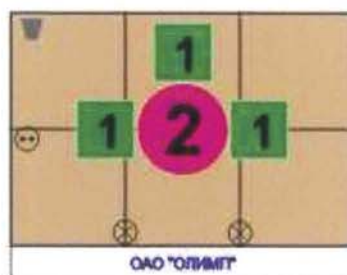

Схемы стандартно оборудованных стендов.

4 кв.м.

6 кв.м.

9 кв.м.

12 кв.м.

15 кв.м.

18 кв.м.

24 кв.м.

условные обозначения:

1 -стул

2 -стол

3 -стол тумба
500x1000x750 мм.

☺ -блок на три розетки

⊗ -спот светильник
направленного
света 60Вт

☒ -корзина для мусора

ОАО "ОЛИМП" -надпись на
фризовой панели