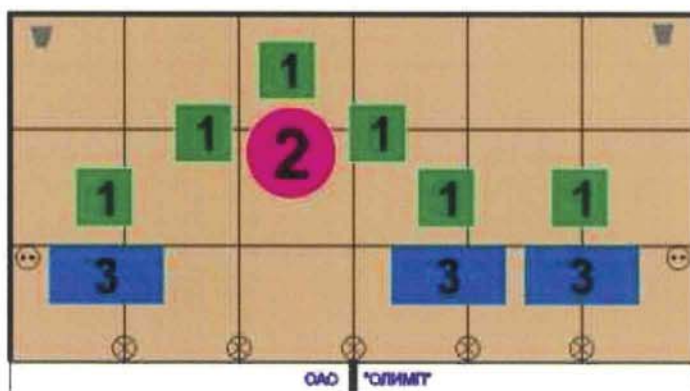

Схемы стандартно оборудованных стендов.

4 кв.м.

6 кв.м.

9 кв.м.

12 кв.м.

15 кв.м.

18 кв.м.

24 кв.м.

условные обозначения:

1 -стул

2 -стол

3 -стол тумба
500x1000x750 мм.

☺ -блок на три розетки

⊗ -спот светильник
направленного
света 60Вт

☒ -корзина для мусора

ОАО "ОЛИМП" -надпись на
фризовой панели