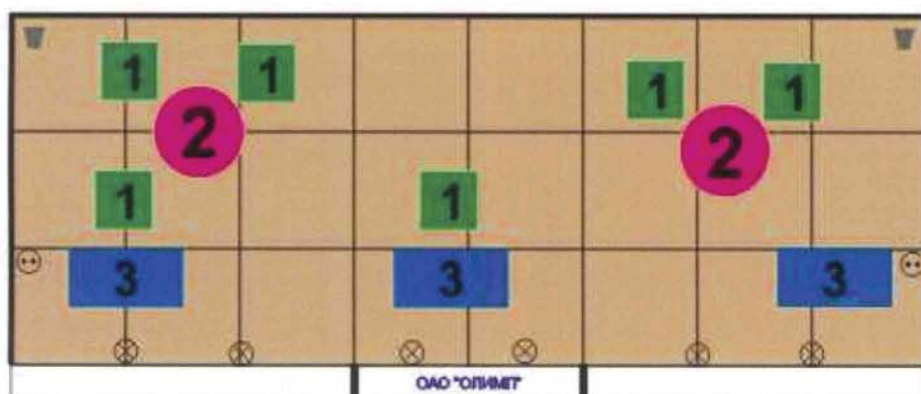

Схемы стандартно оборудованных стендов.

4 кв.м.

6 кв.м.

9 кв.м.

12 кв.м.

15 кв.м.

18 кв.м.

24 кв.м.

условные обозначения:

1 -стул

2 -стол

3 -стол тумба
500x1000x750 мм.

☺ -блок на три розетки

⊗ -спот светильник
направленного
света 60Вт

☒ -корзина для мусора

ОАО "ОЛИМП" -надпись на
фризовой панели