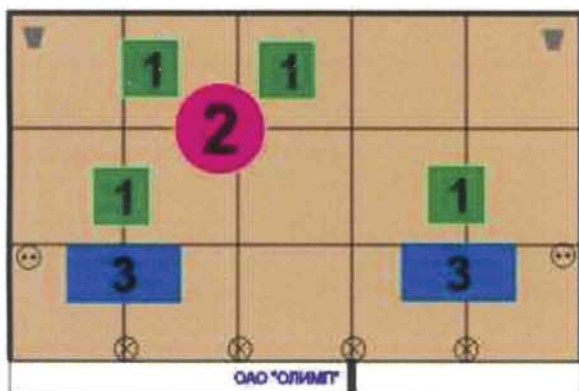

Схемы стандартно оборудованных стендов.

4 кв.м.

6 кв.м.

9 кв.м.

12 кв.м.

15 кв.м.

18 кв.м.

24 кв.м.

условные обозначения:

1 -стул

2 -стол

3 -стол тумба
500x1000x750 мм.

☺ -блок на три розетки

⊗ -спот светильник
направленного
света 60Вт

☒ -корзина для мусора

ОАО "ОЛИМП" -надпись на
фризовой панели