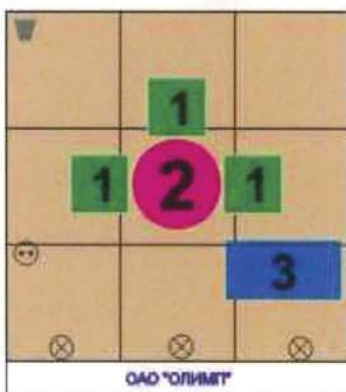

Схемы стандартно оборудованных стендов.

4 кв.м.

6 кв.м.

9 кв.м.

12 кв.м.

15 кв.м.

18 кв.м.

24 кв.м.

условные обозначения:

1 -стул

2 -стол

3 -стол тумба
500x1000x750 мм.

☺ -блок на три розетки

⊗ -спот светильник
направленного
света 60Вт

☒ -корзина для мусора

ОАО "ОЛИМП" -надпись на
фризовой панели