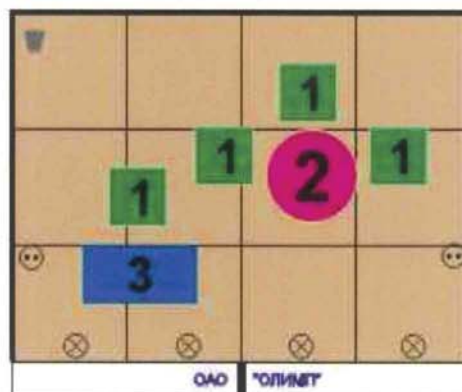

Схемы стандартно оборудованных стендов.

4 кв.м.

6 кв.м.

9 кв.м.

12 кв.м.

15 кв.м.

18 кв.м.

24 кв.м.

условные обозначения:

1 -стул

2 -стол

3 -стол тумба
500x1000x750 мм.

☺ -блок на три розетки

⊗ -спот светильник
направленного
света 60Вт

☒ -корзина для мусора

ОАО "ОЛИМП" -надпись на
фризовой панели